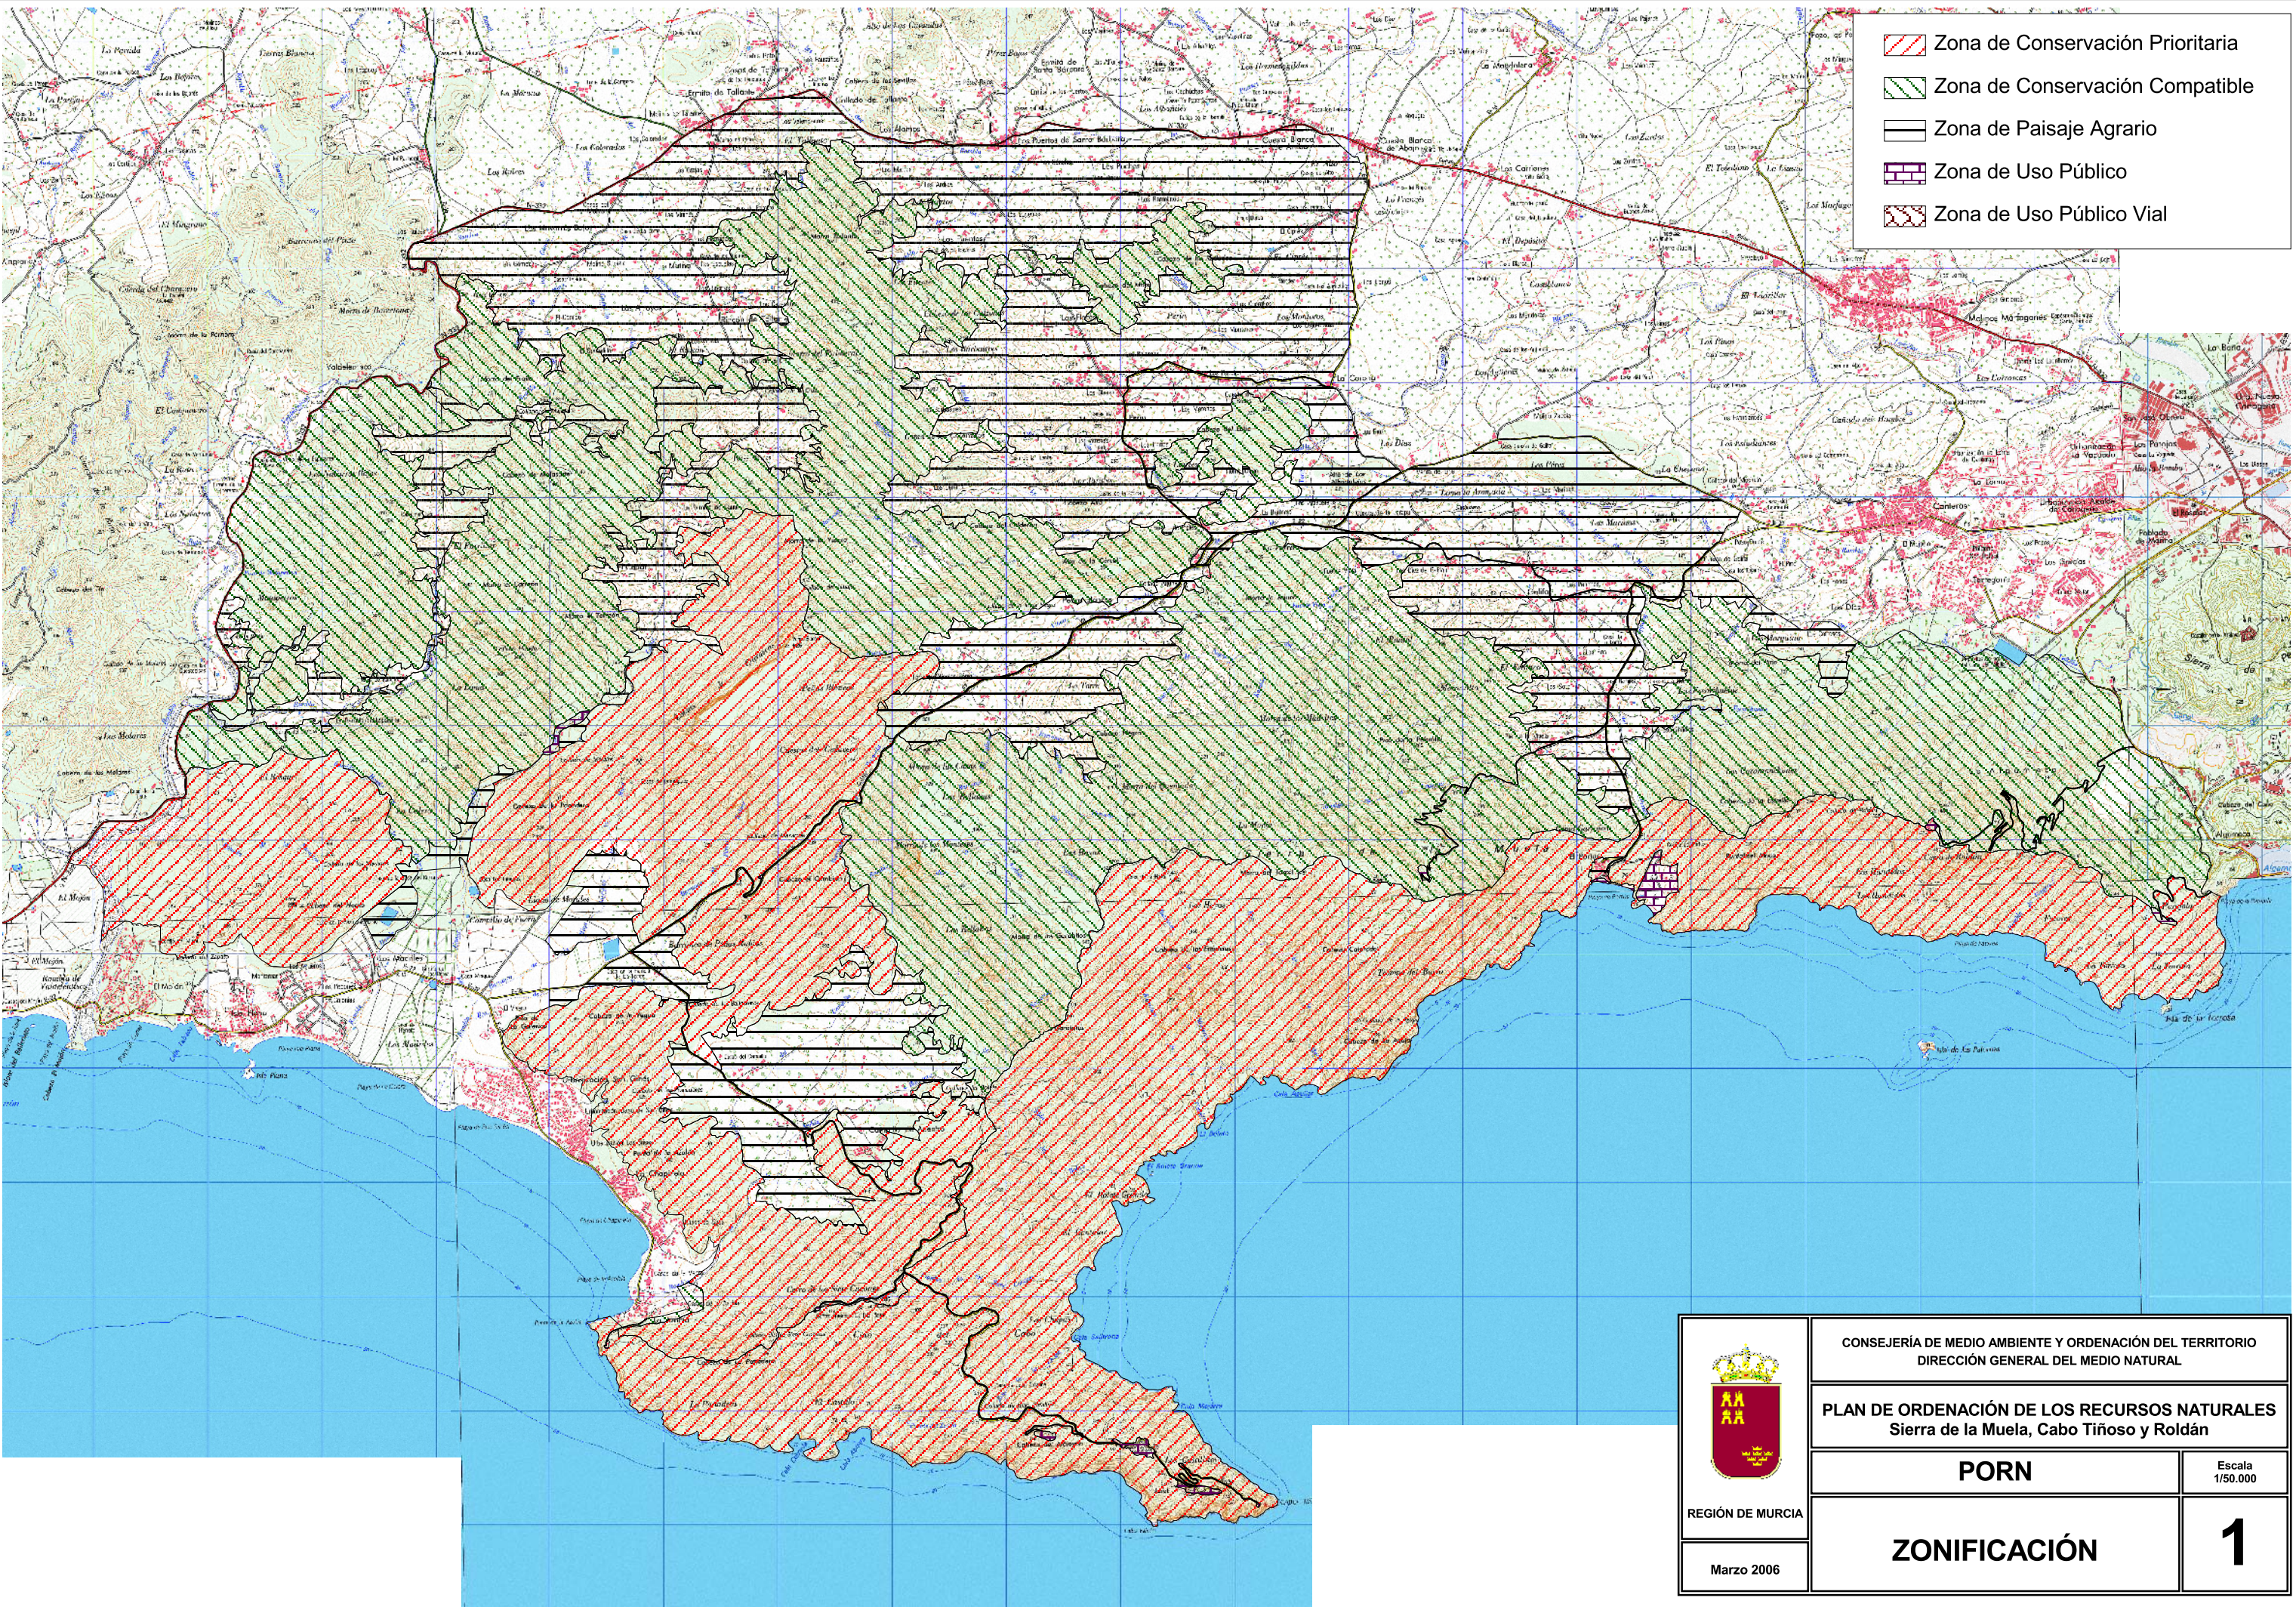

-  Zona de Conservación Prioritaria
-  Zona de Conservación Compatible
-  Zona de Paisaje Agrario
-  Zona de Uso Público
-  Zona de Uso Público Vial

 REGIÓN DE MURCIA	CONSEJERÍA DE MEDIO AMBIENTE Y ORDENACIÓN DEL TERRITORIO DIRECCIÓN GENERAL DEL MEDIO NATURAL	
	PLAN DE ORDENACIÓN DE LOS RECURSOS NATURALES Sierra de la Muela, Cabo Tiñoso y Roldán	
PORN	Escala 1/50.000	
ZONIFICACIÓN	1	
Marzo 2006		